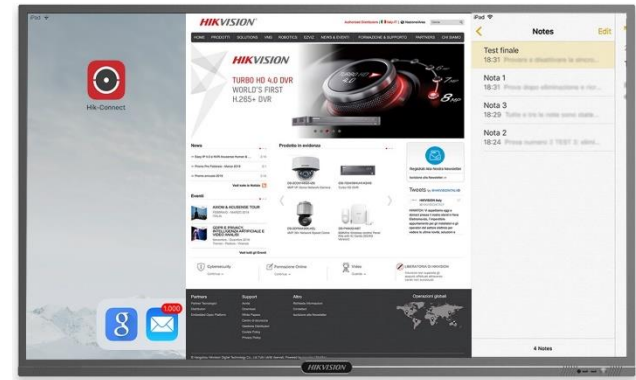

HIKVISION

INTERACTIVE MONITORS & DIGITAL SIGNAGE 2019

First Choice for Security Professionals

DS-D5A65RB/A

- Monitor Interattivo 65" 4K Touch
- Applicazioni: Meeting room, Showroom, Sale congressi/convegni, Educational.
- Funzionalità: Installazione APP, lavagna digitale, mirroring schermo.

DS-D6055FL-B/S

- Digital Signage 55" FullHD.
- Applicazioni: Retail, Showroom, Fiere ed eventi.
- Funzionalità: Installazione APP, gestione da remoto o locale (SW, HW e USB) fino a 300 dispositivi.

Caratteristiche principali

- 55" FullHD 1080p
- Pannello Industriale LCD
- Android 6.0.1
- 8GB EMMC + 32GB SD Card
- WiFi+Lan
- 24/7
- Case Metallico
- Audio Integrato

DIGITAL SIGNAGE

HIKVISION

PART NUMBER	DS-D6055FL-B/S
Dimensione	54.5"
Retroilluminazione	Led Backlight
Pixel Pitch	0.21 x 0.63 mm
Risoluzione	1920x1080@60Hz
Brightness	450cd/m2
Angolo di Visione	H: 178° V: 178°
Contrasto	3500:1
Tempo di risposta	6.5ms
Sistema Operativo	Android 6.0.1
CPU	Cortex-A17, 4 Core, 1.8GHz
Memoria	2GB, 8GB EMMC, SD Card 32GB
Audio	1x Audio Out, 2 x Built-in speaker
Network	1x LAN, WiFi
Interfaccia	2x USB, 1x SD Card
Documenti Compatibili	DAT, MPG, VOB, TS, AVI, MKV, MP4, MOV, 3GP, TS, FLV, WEBM, ASF, MP1, MP2, MP3, WMA, WAV, OGG, OGA, FLAC, ACC, M4A, XMF, MXMF, RTTTL, RTX, OTA, IMY, JPG, BMP, GIF, PNG.
Alimentazione	100 A 240 VAC, 50/60 Hz 150W
Temperatura di Funzionamento	Da 0° a 40°

First Choice for Security Professionals

INTERACTIVE MONITORS

HIKVISION

Caratteristiche principali

- 65" Risoluzione UHD 4K
- Doppio Sistema operativo Android e Windows/OPS
- Accuratezza 2mm 20 punti di pressione contemporanei
- Supporta appunti, con funzione scrivi/inoltra
- Supporta Mirroring dello schermo via WiFi