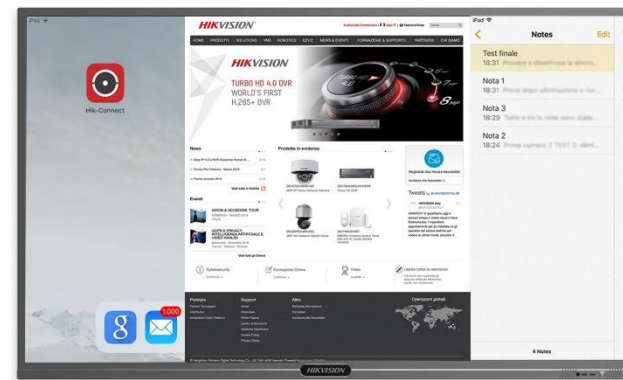

INTERACTIVE MONITORS

HIKVISION

PART NUMBER	DS-D6055FL-B/S
Dimensione	65" Led Backlight
Pixel Pitch	0.21 x 0.63 mm
Risoluzione	3840 x 2160@60Hz
Brightness	450cd/m2
Angolo di Visione	H: 178° V: 178°
Contrasto	4000:1
Tempo di risposta	6 ms
Touch	Infrarosso, 20 punti, Finger o Penna
Vetro	4mm
Tempo di risposta	<6 ms
Precisione	+0- 1mm
Anti Glare & Smooth Technology	Si
Interfaccia	2*HDMI 2.0, 1*HDMI2.0, 1*VGA. AUDIO: 1*PC AUDIO IN, 1*SPDIF OUT, 1*CUFFIE. 4*USB 2.0
Network	2*RJ45 10/100 Mbps
Sistema Operativo	Android 6.0
CPU	4 Core Cortex-A53, 1.5GHz
Memoria	2GB RAM, Storage 32GB
Audio	Build-in 2*16W
Decodifica	Supporta H.265/H.264, 1 Canale UHD60
Interfaccia	2x USB, 1x SD Card
VESA	500 x 400 MM
Alimentazione	100 A 240 VAC, 50/60 Hz 350W
Temperatura di Funzionamento	Da 0° a 40°

First Choice for Security Professionals